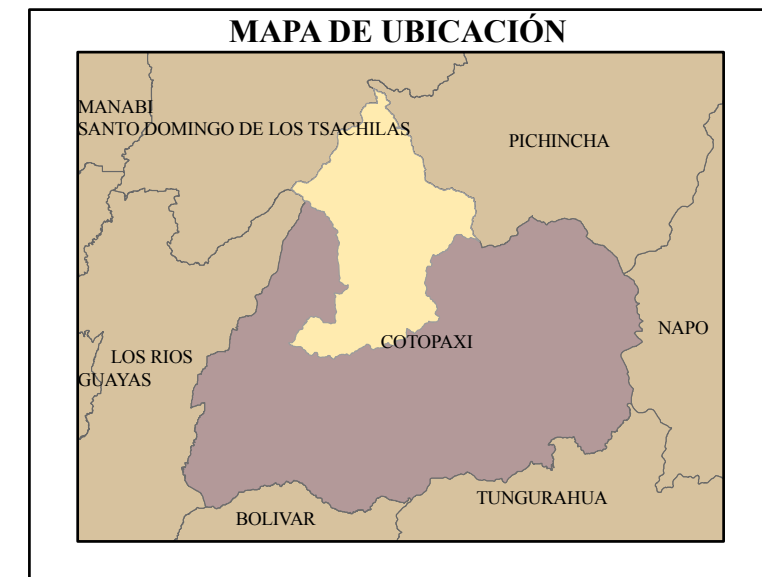

MAPA DE RESERVA ECOLÓGICA "LOS ILINIZAS" EN EL CANTÓN SIGCHOS

 GOBIERNO AUTÓNOMO DESCENTRALIZADO MUNICIPAL DEL CANTÓN SIGCHOS		
ACTUALIZACIÓN DE PLAN DE DESARROLLO Y ORDENAMIENTO TERRITORIAL		
CONTENIDO: MAPA DE RESERVA ECOLÓGICA "LOS ILINIZAS" EN EL CANTÓN SIGCHOS		
ELABORADO POR: Ing. Nadya Serrano	ESCALA DE TRABAJO: 1 : 50 000	FECHA DE ELABORACIÓN: MARZO 2015
PROYECCIÓN Y SISTEMA DE COORDENADAS: UTM, WGS84 Zona 17 Sur		FUENTE: MAE, 2014