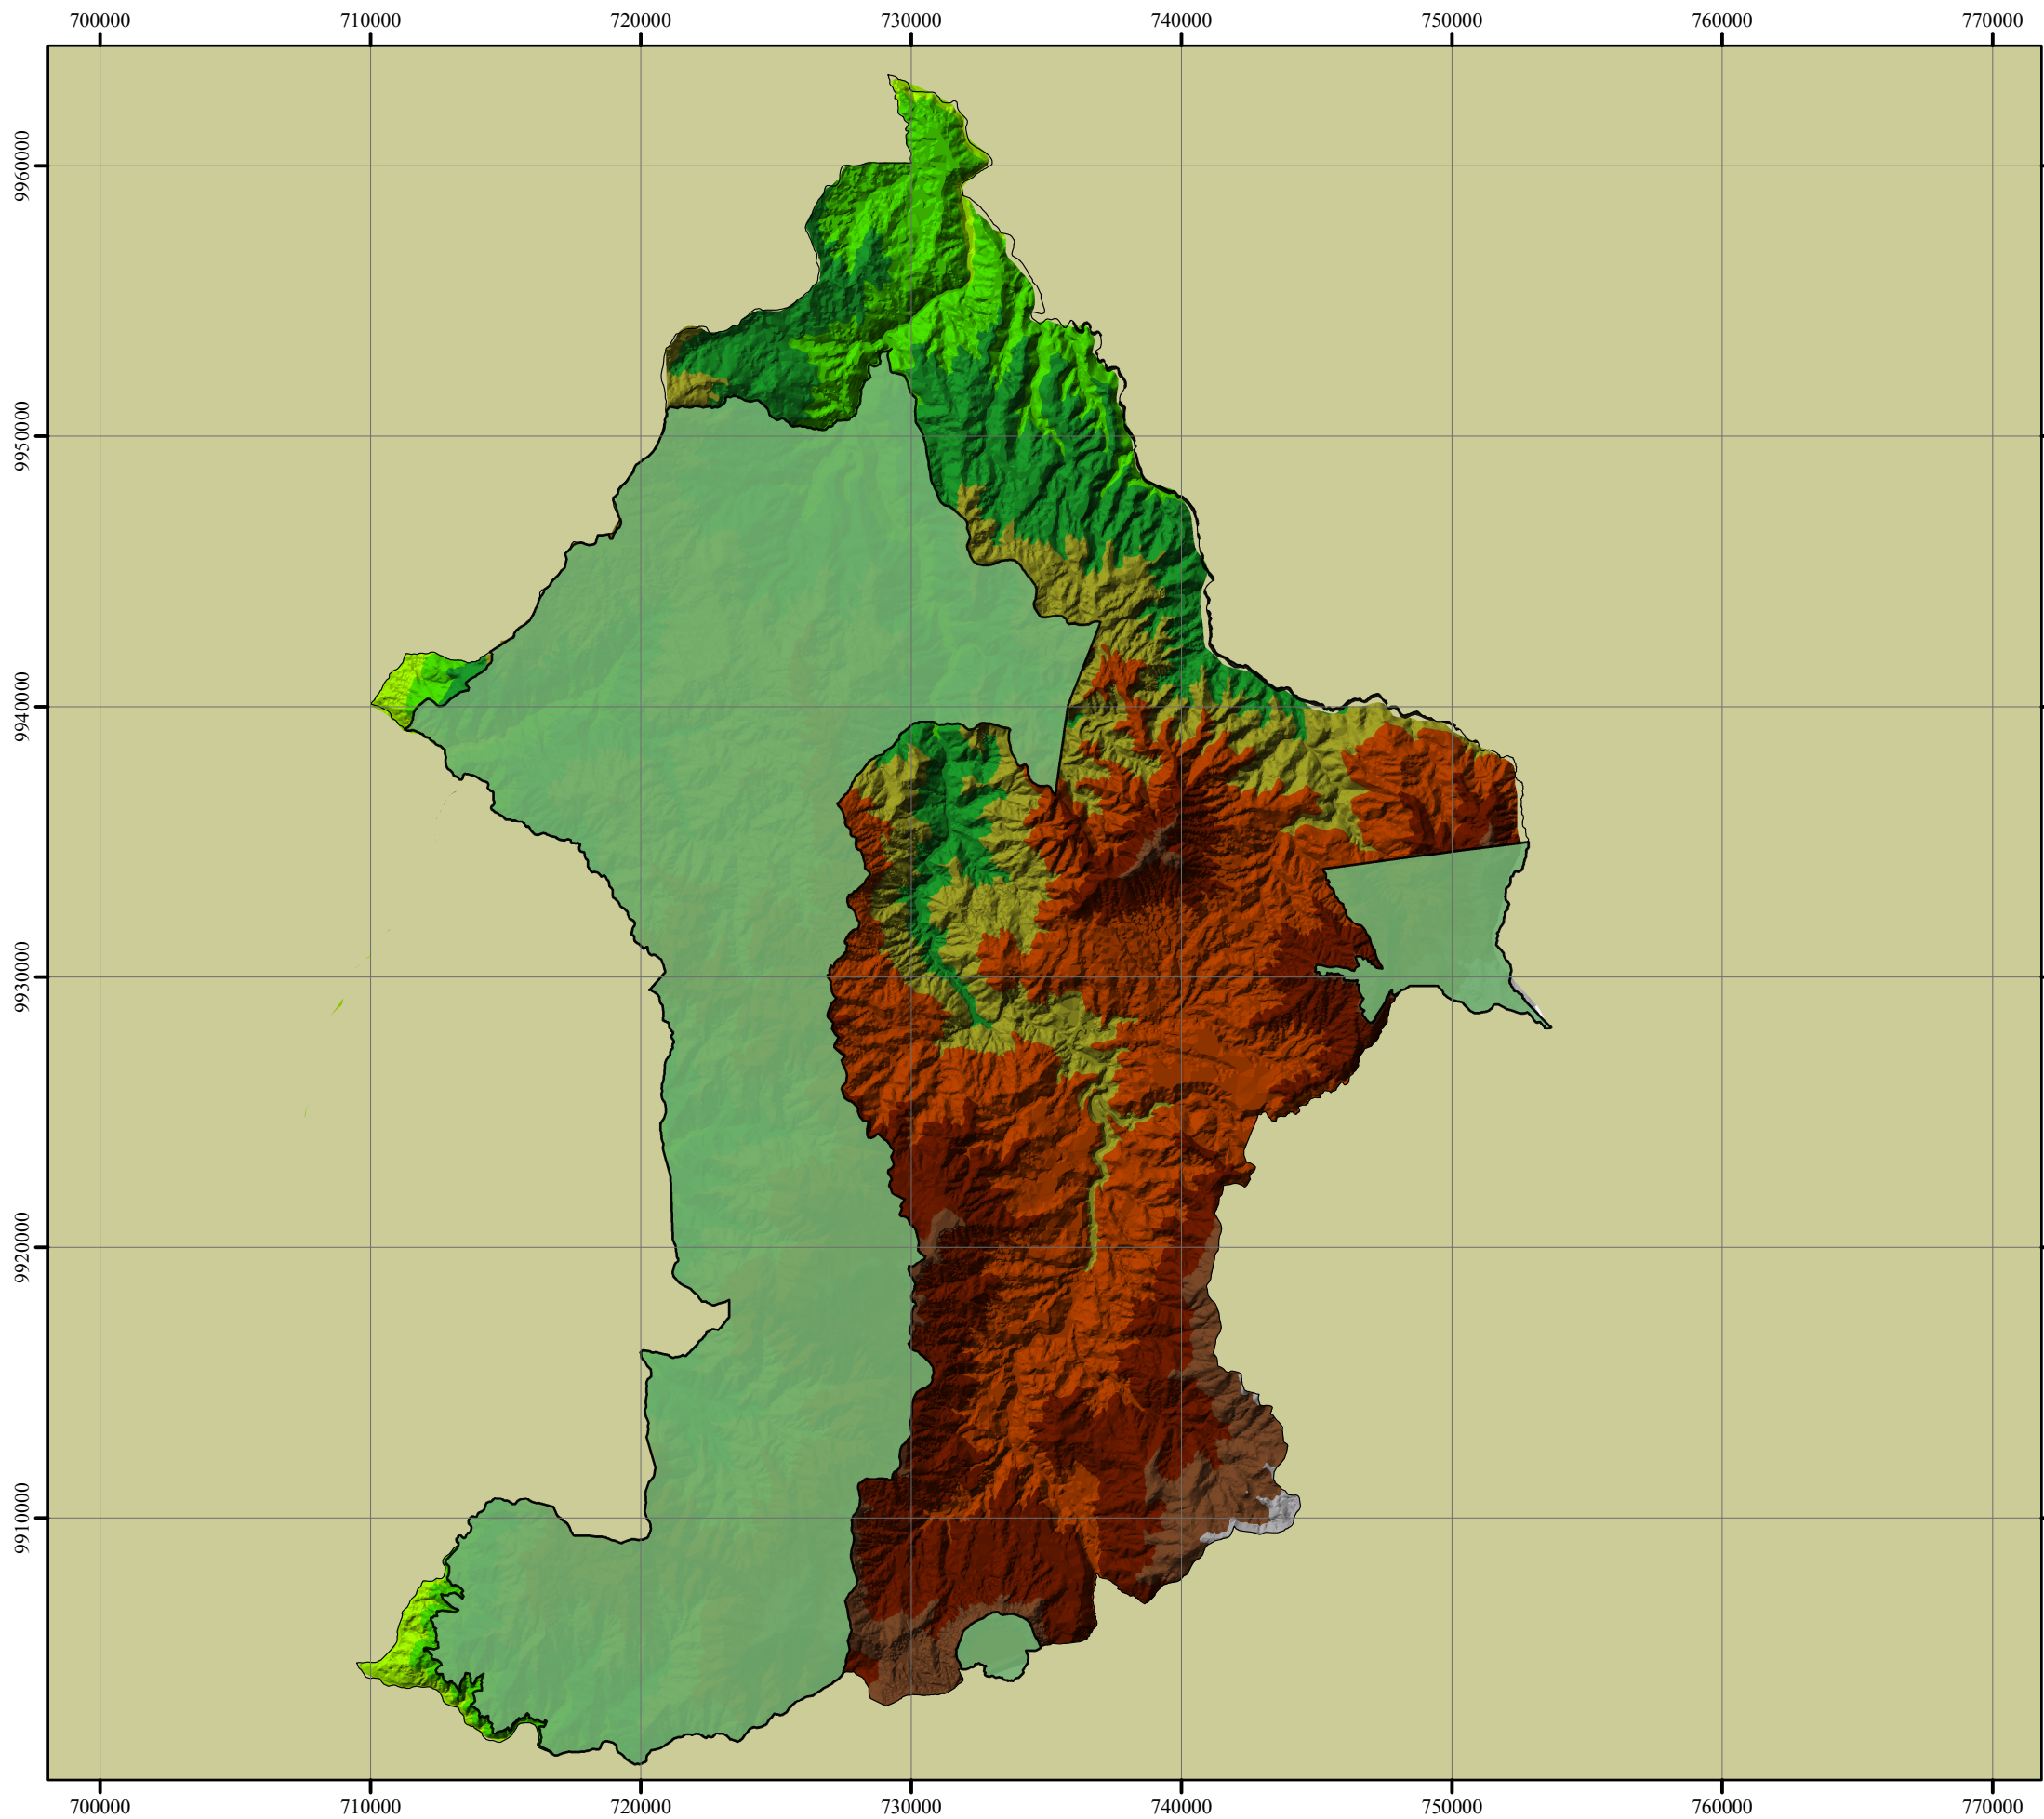

MAPA DE RESERVA ECOLÓGICA "LOS ILINIZAS" EN EL CANTÓN SIGCHOS

 GOBIERNO AUTÓNOMO DESCENTRALIZADO MUNICIPAL DEL CANTÓN SIGCHOS		
ACTUALIZACIÓN DE PLAN DE DESARROLLO Y ORDENAMIENTO TERRITORIAL		
CONTENIDO: MAPA DE RESERVA ECOLÓGICA "LOS ILINIZAS" EN EL CANTÓN SIGCHOS		
ELABORADO POR: Ing. Nadya Serrano	ESCALA DE TRABAJO: 1 : 50 000	FECHA DE ELABORACIÓN: MARZO 2015
PROYECCIÓN Y SISTEMA DE COORDENADAS: UTM, WGS84 Zona 17 Sur		FUENTE: MAE, 2014